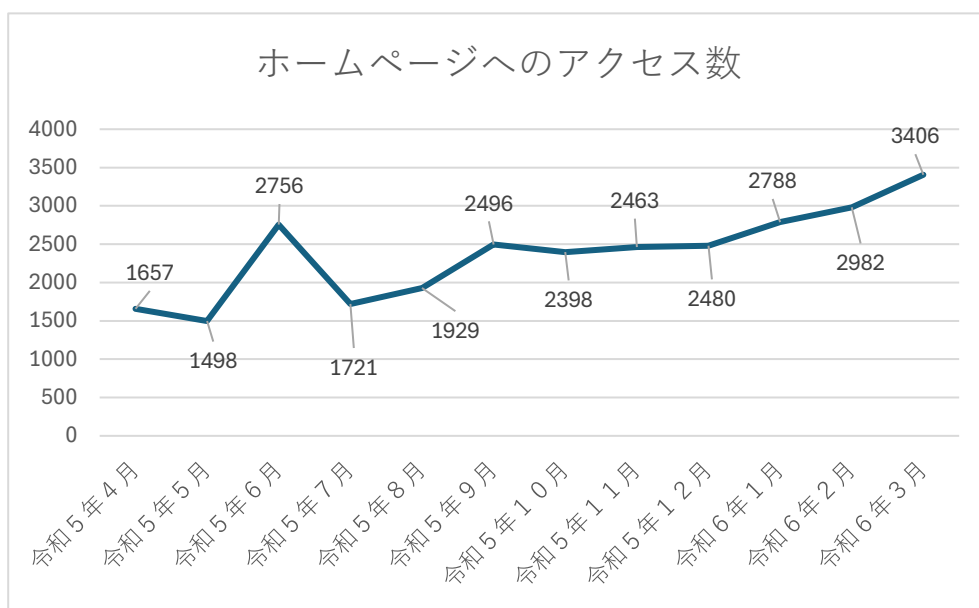

2. 睡眠に関する健康科学・予防医学等知見の普及啓発事業

(1) セミナー・講演事業（テーマ「睡眠」）

健康の維持増進における睡眠の重要性に関する啓発や良質な睡眠を得るための知見の普及のために、セミナー・講演活動を行っております。

- ① タイトル: 「ぐっすり眠るためのヒミツを知ろう!」、「眠りの基礎知識」等
- ② 実績: 令和5年度は、計46回／1,940名の方に受講いただきました。
  (次ページを参照ください)

(2) ホームページへの「睡眠に関するコラム」掲載

実績(令和4年4月～令和5年3月): 26 本

3. ホームページアクセス実績